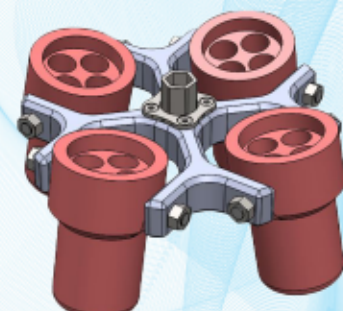

AFI RXN-100

DEDICATED PLASTIC BUCKETS

Model	V	R
Max Capacity	4 x 100ml	
Angle	90°	
RPM Max	4 100	4 100
ACR Max	2 932	2 932

Accessories

Ref.	AFI-RXN100
------	------------

Tubes

Capacity (ml)	1,1-1,4		1,3		5		1,6-5		5-7	
∅ x L (mm)	8x82		10x45		12x75		13x75		13x100	
Tubes per adapter / rotor	8 32		13 52		13 52		7 28		10 40	
Adapter										
Hole ∅ x L (mm)	9,5x55		11x40		13,5x58		13,5x58		13,5x80	
Radius (mm)	120		99		131		132		141	
Max Charge (gr)	200		80g		200		200		200	
Ref.	ISA-PRBT1	ISA-PSBT1	ISA-PRBT1.3	ISA-PSBT1.3	ISA-PSBT5-G12	ISA-PRBT5	ISA-PSBT5	ISA-PRBT6	ISA-PSBT6	

Tubes

Capacity (ml)	2,6-4,9		5-7		2,7-3		4,5-5	
∅ x L (mm)	13x81		13x100		11x82		11x108	
Tubes per adapter / rotor	7 28		7 28		8 32		8 32	
Adapter								
Hole ∅ x L (mm)	13,5x58		13,5x80		12,5x55		12,5x80	
Radius (mm)	131		141		120		137	
Max Charge (gr)	200		200		200		200	
Ref.	ISA-PRBT5	ISA-PSBT5	ISA-PRBT6	ISA-PSBT6	ISA-PRBT5ST	ISA-PSBT5ST	ISA-PRBT6ST	ISA-PSBT6ST

Tubes

Capacity (ml)	4-8,5		7-10		15	50	100
∅ x L (mm)	15x91 108		16x100		17x120	29x115	44x100
Tubes per adapter / rotor	4 16		4 16		3 12	1 4	1 4
Adapter							
Hole ∅ x L (mm)	17,5x 80		17,5x 83		18x80	30x70	46x80
Radius (mm)	142		142		156	147	147
Max Charge (gr)	200		200		100	120	200
Ref.	ISA-PRBT10	ISA-PSBT10	ISA-PRBT10	ISA-PSBT10	ISA-PRBT15C	ISA-PRBT50C	ISA-PRBT100